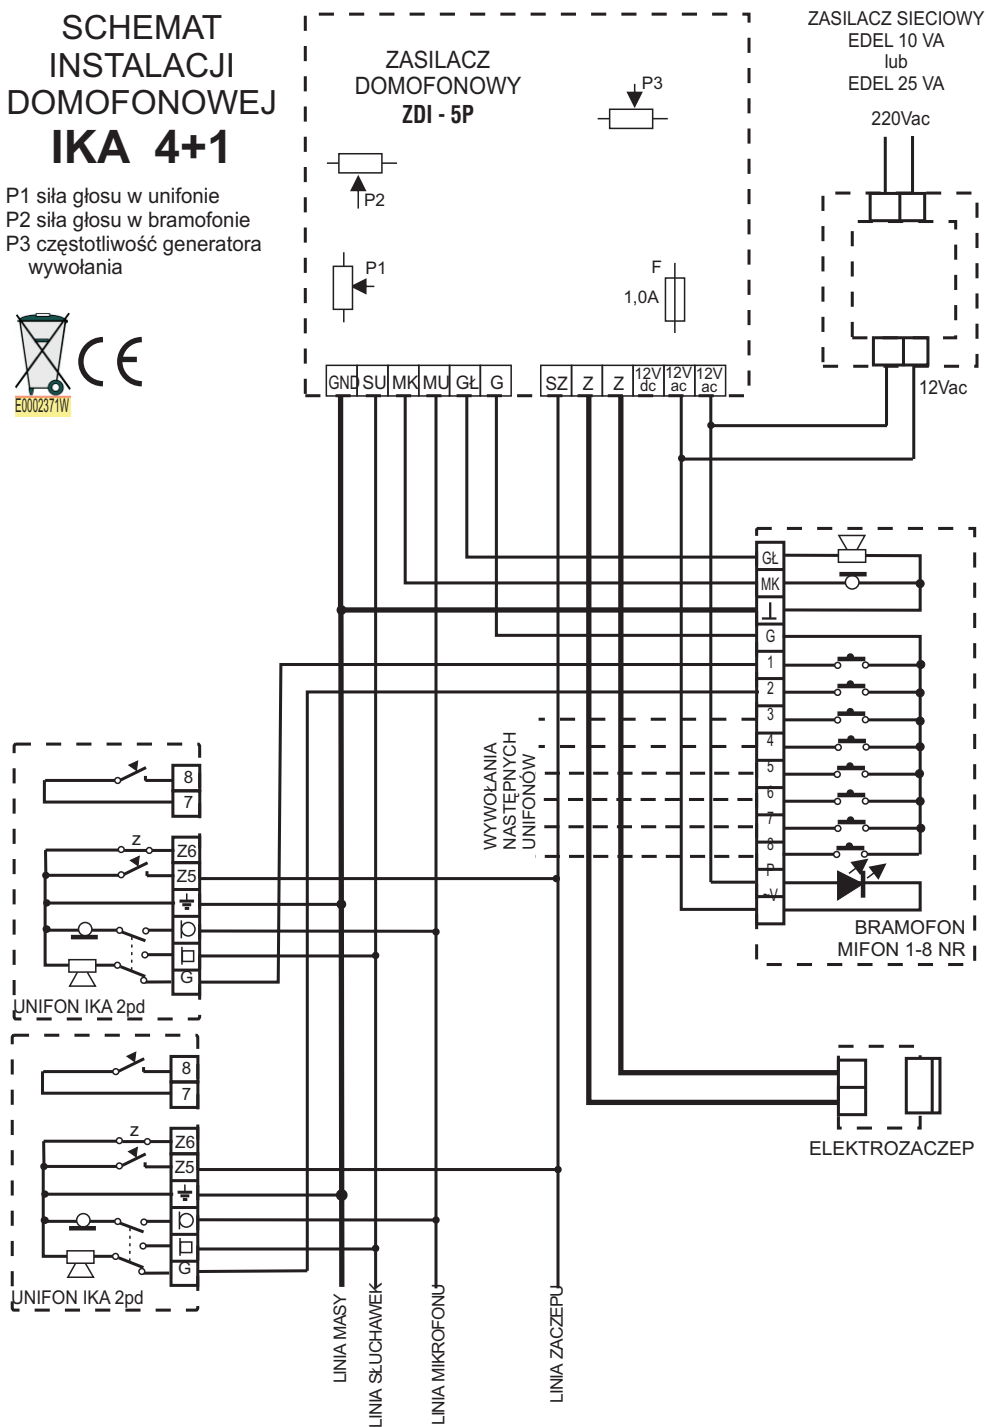

SCHEMAT INSTALACJI DOMOFONOWEJ IKA 4+1

P1 siła głosu w unifonie
P2 siła głosu w bramofonie
P3 częstotliwość generatora
wywołania

SCHEMAT INSTALACJI DOMOFONOWEJ IKA 4+1

P1 siła głosu w unifonie
P2 siła głosu w bramofonie
P3 częstotliwość generatora
wywołania