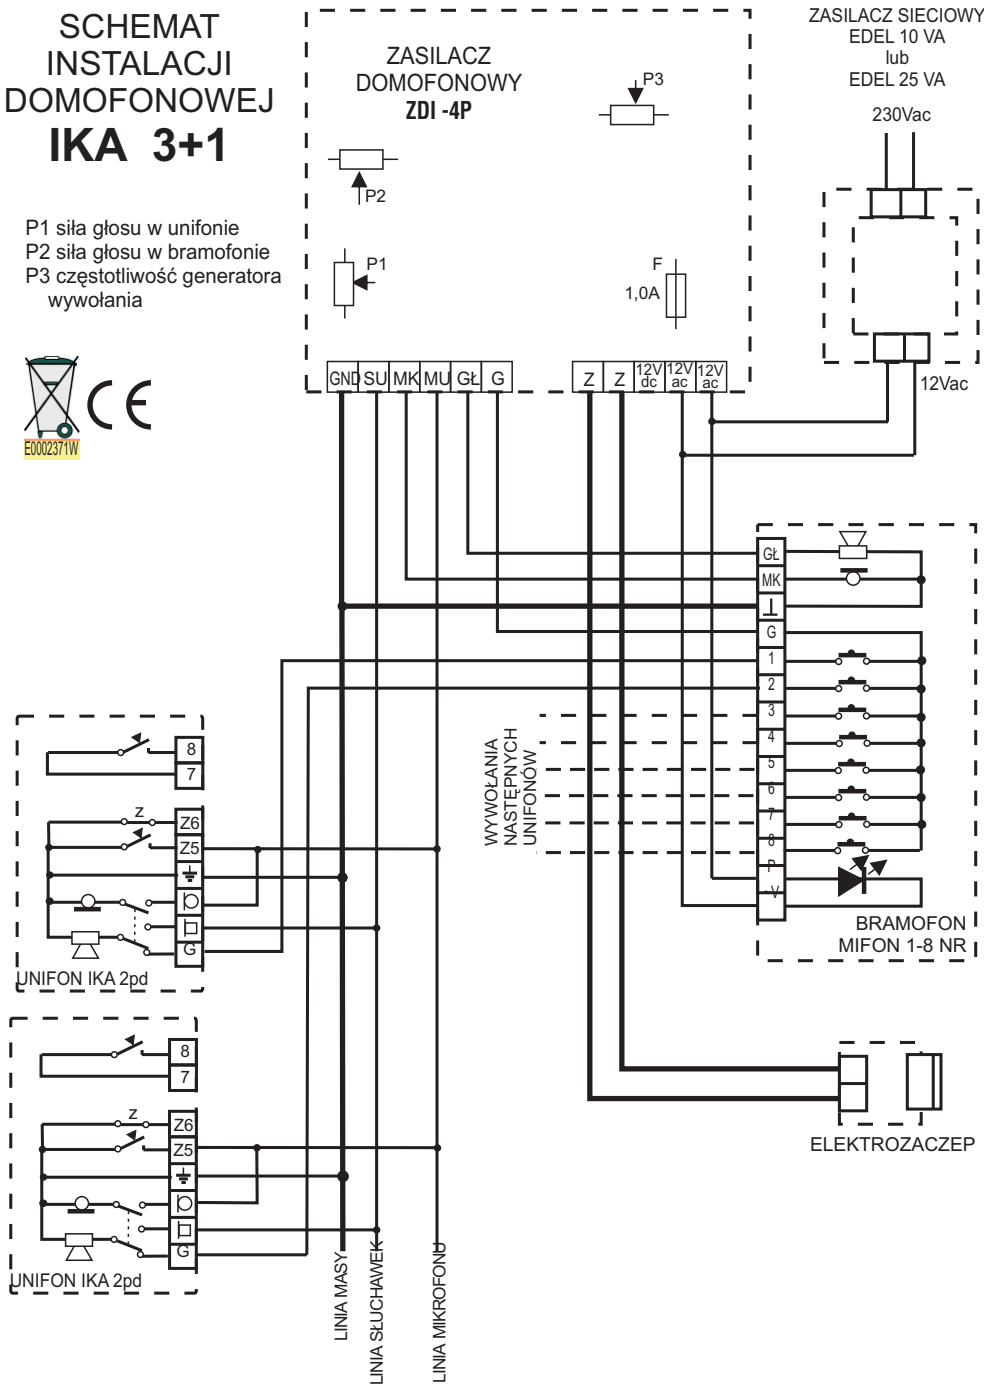

# SCHEMAT INSTALACJI DOMOFONOWEJ IKA 3+1

P1 siła głosu w unifonie  
P2 siła głosu w bramofonie  
P3 częstotliwość generatora  
wywołania